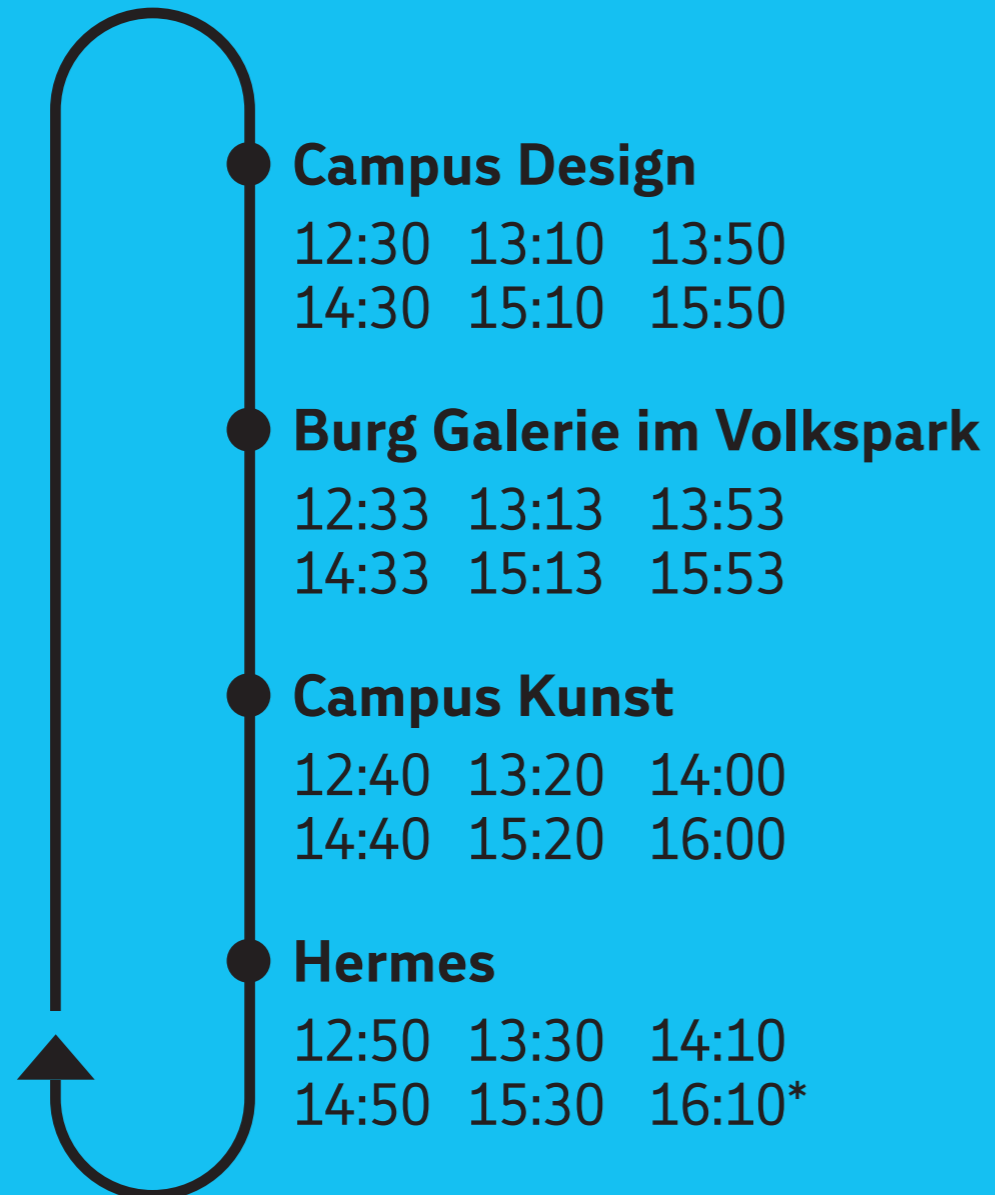

# Fahrplan am Studieninformationstag 12. Januar 2023

## Bus 1

## Bus 2

\* danach zurück zum Campus Design