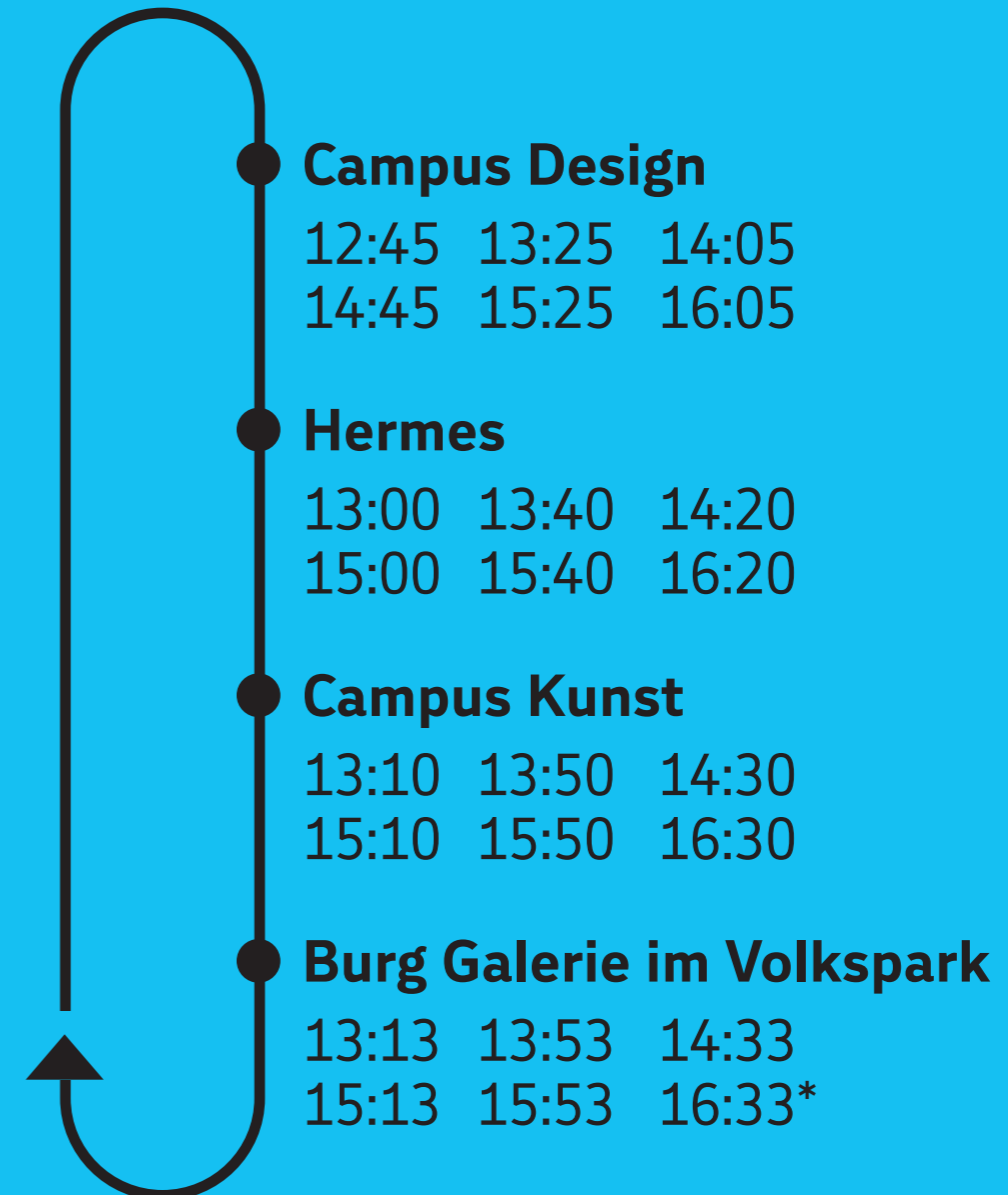

# Fahrplan am Studieninformationstag 12. Januar 2023

## Bus 1

## Bus 2

\* danach zurück zum Campus Design