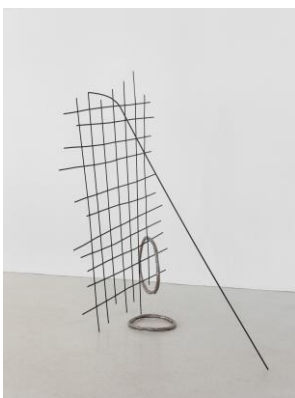

PRESSEBILDER

Burg Giebichenstein
Kunsthochschule Halle
University of Art and Design

6. Dezember 2016

**Gustav-Weidanz-Preis 2016**

Lisa Seebach

Abdruck und Verwendung der Pressebilder nur im Rahmen einer aktuellen Berichterstattung. Die Abbildungen dürfen nicht beschnitten oder manipuliert werden. Bei Verwendung sind der Urheber des Werks und die bereitgestellten Quellenangaben vollständig zu nennen.

Lisa Seebach
The Arrival, 2016
Metall, Keramik glasiert, 178 cm x 435 x 304 cm
© Lisa Seebach
Foto: Achim Kukulies

Lisa Seebach
Installationsansicht: Sometimes night comes too quickly
artothek Köln, 30.11.-23.12.2016
© Lisa Seebach
Foto: Achim Kukulies

Lisa Seebach
Sometimes night comes too quickly, 2016
Metall, Keramik glasiert, 285 cm x 200 cm x 67 cm
© Lisa Seebach
Foto: Achim Kukulies

Lisa Seebach
Defense 2016
Metall, Keramik glasiert, 60 cm x 164 cm x 170 cm
© Lisa Seebach
Foto: Achim Kukulies

Lisa Seebach
All these signs, 2016
Metall, Keramik glasiert, 184 cm x 117 cm x 130 cm
© Lisa Seebach
Foto: Achim Kukulies

Ihre Ansprechpartnerin:

Silke Janßen

Pressesprecherin / Leiterin Öffentlichkeitsarbeit